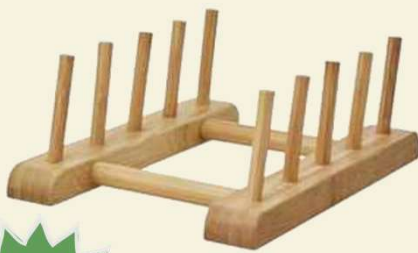

Kofinanziert von der  
Europäischen Union

Diese Maßnahme wird mitfinanziert durch  
Steuermittel auf der Grundlage des vom  
Sächsischen Landtag beschlossenen Haushaltes.

STAATSMINISTERIUM FÜR SOZIALES  
UND GESELLSCHAFTLICHEN  
ZUSAMMENHALT

Freistaat  
SACHSEN

Sächsische Schweiz-Osterzgebirge  
Landkreis

**TELLERSTÄNDER >**

MATERIALIEN: HOLZ  
BAUWEISE: HANDARBEIT  
ABMESSUNGEN: CA. 30 x 20 x 15 CM  
(L x B x H)

SPROSSE

15,00  
EUR

**WURFSPIEL >**