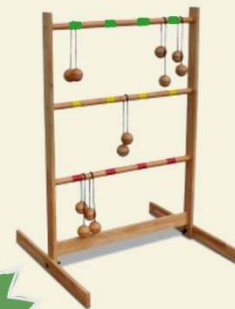

WURFSPIEL >

MATERIALIEN: HOLZ
BAUWEISE: SÄGEN, MONTIEREN
ABMESSUNGEN: CA. 100 x 150 x 50

SPROSSE